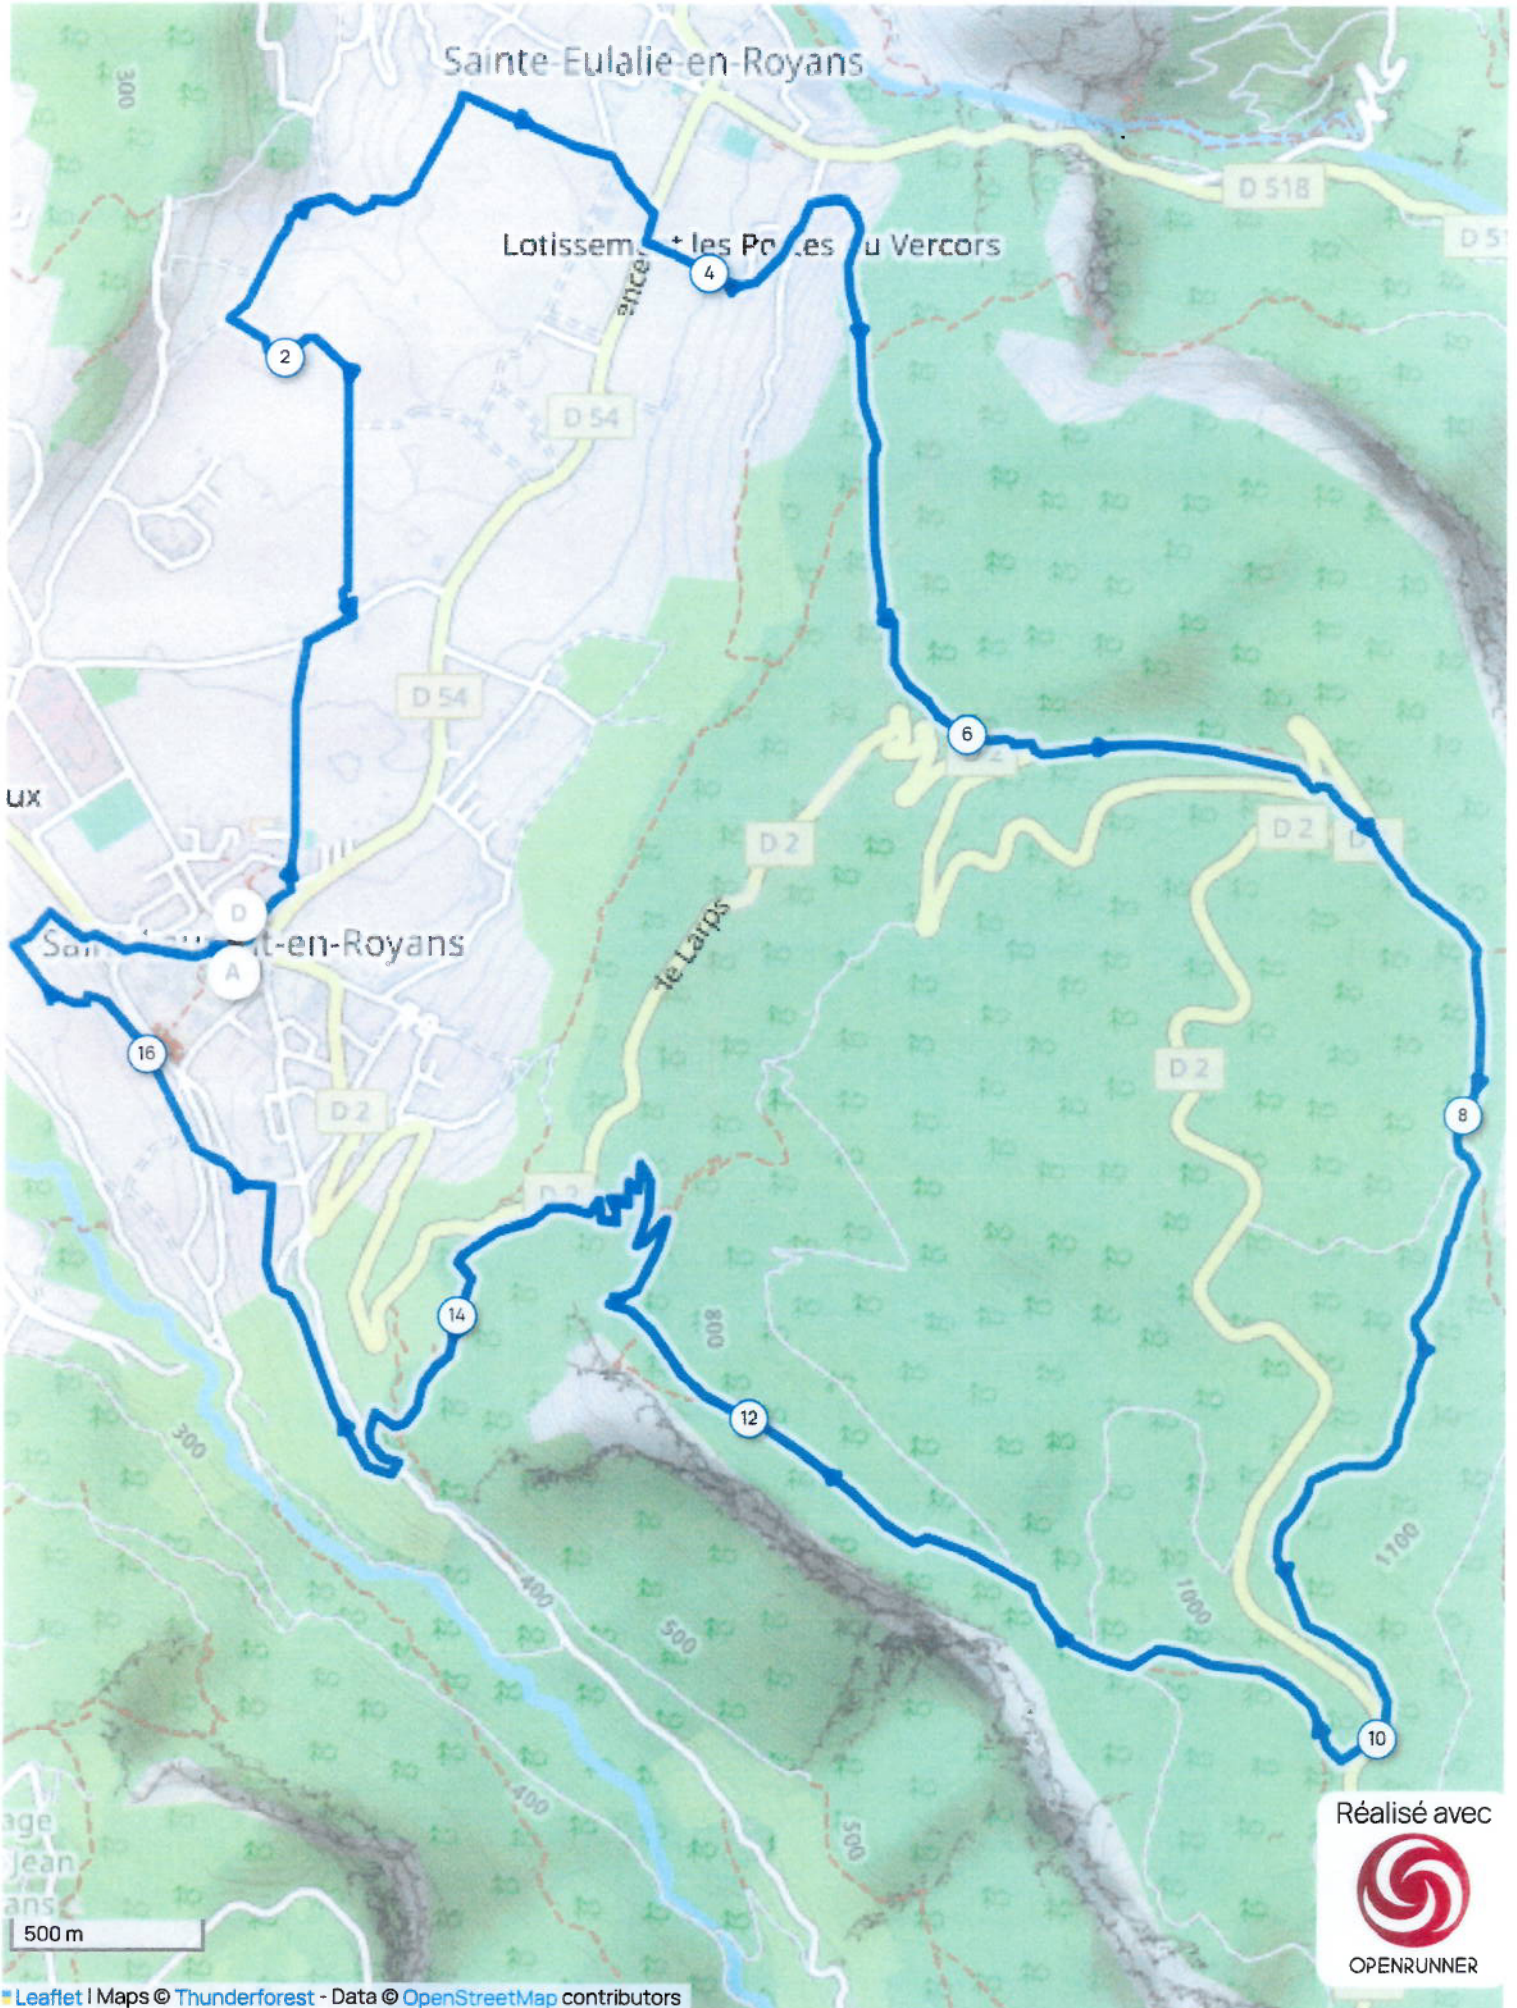

18 km - 900 D +

LAURENTINE 2026 GP #235695

Leaflet | Maps © Thunderforest - Data © OpenStreetMap contributors

Le droit de reproduction est strictement réservé à un usage personnel et privé. Lors de la pratique de votre activité, veillez à respecter les propriétés et chemins privés et assurez-vous de la praticabilité du parcours.